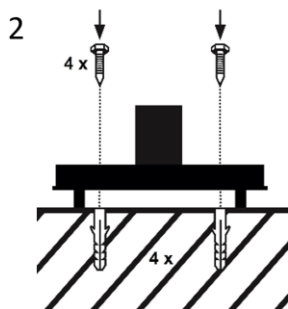

Mechanik

Länge x Breite [cm]

39 x 39

Höhe [cm]

39

Artikelgewicht [kg]

0,0

Elektrotechnik

Schutz

Schutzklasse: II

Schutzart: IP45

Steuerung

Steuerbare
Leuchtmittel sind im
Handel erhältlich

Austauschbarkeit

Aufstellungshinweise

Setzen Sie die Leuchte im Betrieb nicht unnötig direkter Sonnenstrahlung aus.

Produktgruppe: Würfel Eifel bei Nacht

Leuchten dieser Produktgruppe sind in Größen von 19 cm bis 49 cm mit E27 Fassung, sowie in LED Ausführung Warmweiß, CCT und RGB CCT erhältlich.

Eine Fernbedienung [20811] ist für alle ZigBee-fähigen Leuchten separat verfügbar.

Montageanleitung

Seitliche Schrauben an der Leuchte lösen und den Leuchtkörper abheben (1).

Leuchte mit Schrauben und Dübel auf festem Untergrund befestigen (2).

Leuchtkörper aufsetzen und mit seitlichen Schrauben befestigen (3).