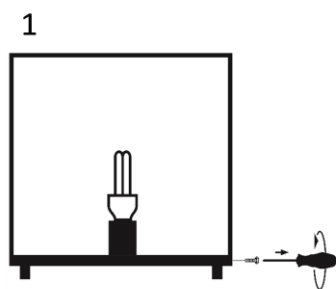

Schutz

Schutzklasse: II

Schutzart: IP45

Steuerung

Steuerbare
Leuchtmittel sind im
Handel erhältlich

Austauschbarkeit

Aufstellungshinweise

Setzen Sie die Leuchte im Betrieb nicht unnötig direkter Sonnenstrahlung aus.

Produktgruppe: Würfel Eifel bei Nacht

Leuchten dieser Produktgruppe sind in Größen von 19 cm bis 49 cm mit E27 Fassung, sowie in LED Ausführung Warmweiß, CCT und RGB CCT erhältlich.

Eine Fernbedienung [20811] ist für alle ZigBee-fähigen Leuchten separat verfügbar.